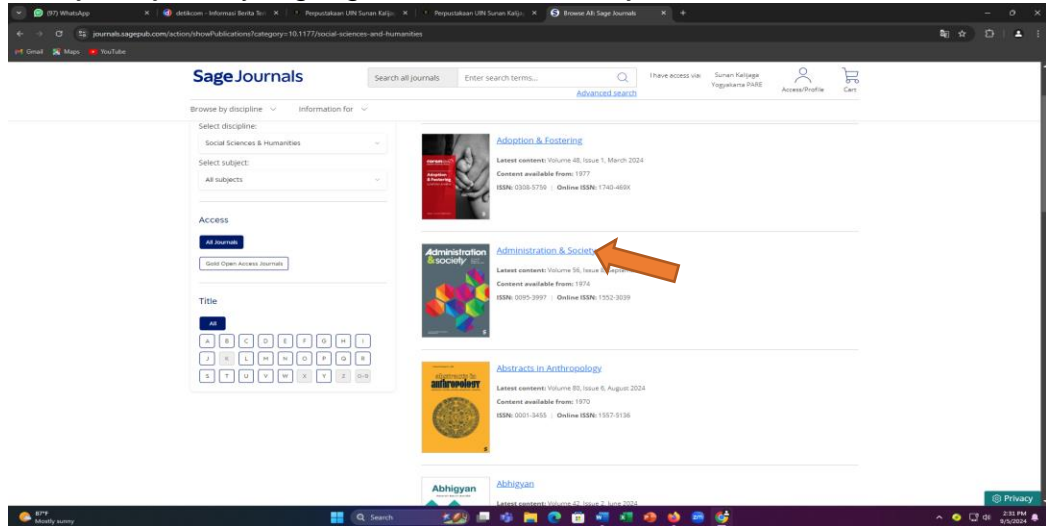

A. Cara akses dari kampus menggunakan internet kampus:

1. Login ke internet access menggunakan NIM/NIP dan password
2. Buka website perpustakaan pada alamat: <https://lib.uin-suka.ac.id/>

3. Pilih/klik menu E-BOOK & E-JOURNAL seperti gambar di atas
4. Pilih/klik tulisan YA

5. Pilih/klik SAGE E-journal

6. Muncul tampilan dari website SAGE Journal sbg brk:

7. Jika anda ingin mencari artikel, maka masukkan kata kunci pada kotak pencarian, contoh: mass media. Hasil dari searching menggunakan kata kunci mass media adalah sebagai berikut:

8. Pilihlah artikel yang terdapat gambar “gembok terbuka”. Anda bisa membaca full text dari artikel tersebut dan mengunduhnya.

9. Apabila anda ingin melakukan “browsing” atau melihat judul-judul jurnal pada setiap subyek, maka pilih salah satu subyek yang tersedia, contoh subyek “social sciences and humanities”

10. Pilih judul jurnal yang ingin diakses, contoh jurnal “administration & society”

11. Anda bisa memilih edisi terbaru atau semua edisi dari jurnal tersebut dengan cara mengklik tulisan “All Issues” pada sisi sebelah kanan, atau lihat panah pada gambar di bawah: