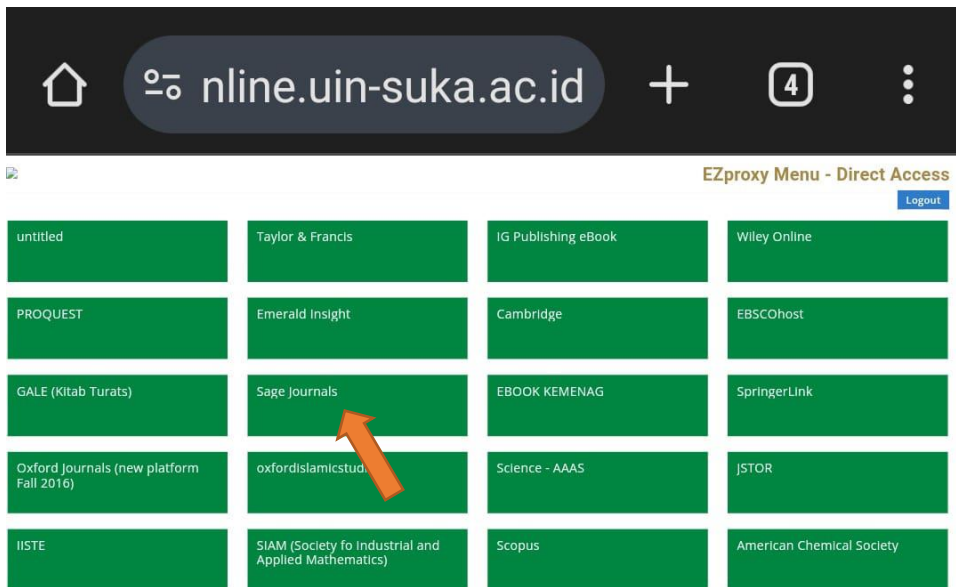

10. Pilih judul jurnal yang ingin diakses, contoh jurnal “administration & society”

11. Anda bisa memilih edisi terbaru atau semua edisi dari jurnal tersebut dengan cara mengklik tulisan “All Issues” pada sisi sebelah kanan, atau lihat panah pada gambar di bawah:

1. Buka website perpustakaan dengan alamat: <https://lib.uin-suka.ac.id/>
2. Pilih/klik menu EBOOK & EJOURNAL

3. Pilih/klik tulisan TIDAK

4. Masukkan NIM/NIP dan password pada EZProxy

5. Tampilan database ejournal jika diakses dari luar kampus: