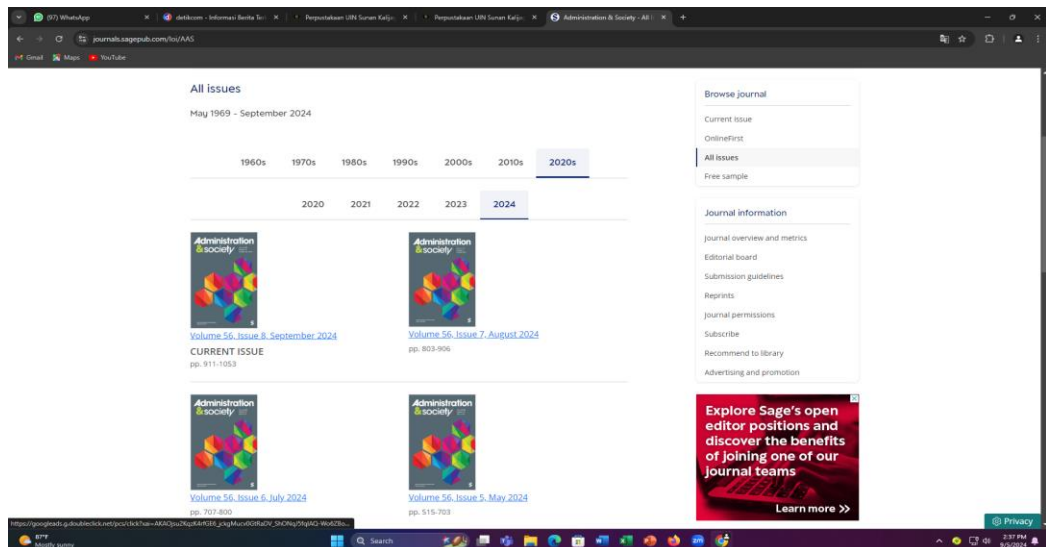

10. Pilih judul jurnal yang ingin diakses, contoh jurnal “administration & society”

11. Anda bisa memilih edisi terbaru atau semua edisi dari jurnal tersebut dengan cara mengklik tulisan “All Issues” pada sisi sebelah kanan, atau lihat panah pada gambar di bawah:

12. Akan muncul semua edisi dari jurnal “Administration & society”