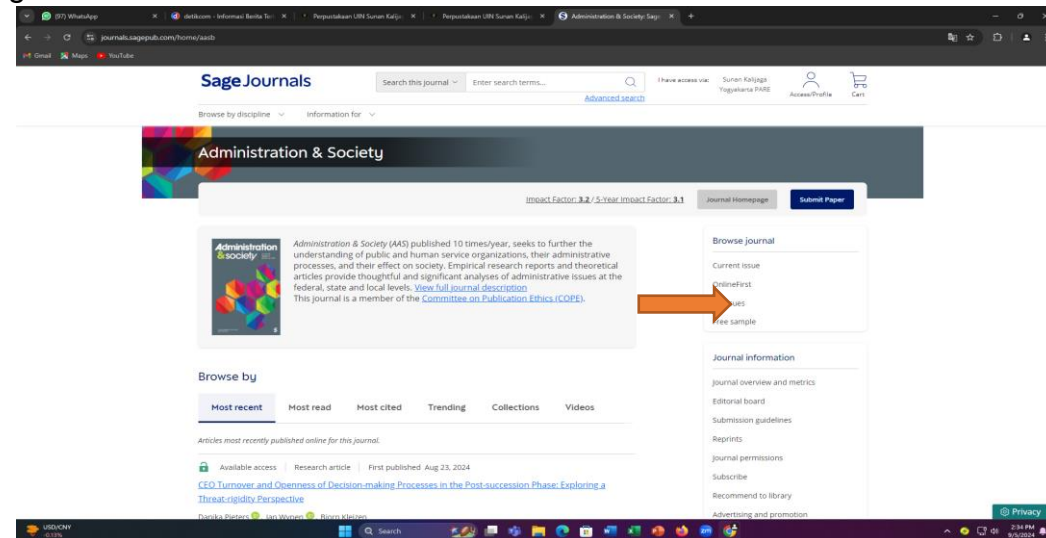

5. Pilih/klik SAGE E-journal

6. Muncul tampilan dari website SAGE Journal sbg brk:

7. Jika anda ingin mencari artikel, maka masukkan kata kunci pada kotak pencarian, contoh: mass media. Hasil dari searching menggunakan kata kunci mass media adalah sebagai berikut:

8. Pilihlah artikel yang terdapat gambar “gembok terbuka”. Anda bisa membaca full text dari artikel tersebut dan mengunduhnya.

9. Apabila anda ingin melakukan “browsing” atau melihat judul-judul jurnal pada setiap subyek, maka pilih salah satu subyek yang tersedia, contoh subyek “social sciences and humanities”

10. Pilih judul jurnal yang ingin diakses, contoh jurnal “administration & society”

11. Anda bisa memilih edisi terbaru atau semua edisi dari jurnal tersebut dengan cara mengklik tulisan “All Issues” pada sisi sebelah kanan, atau lihat panah pada gambar di bawah: