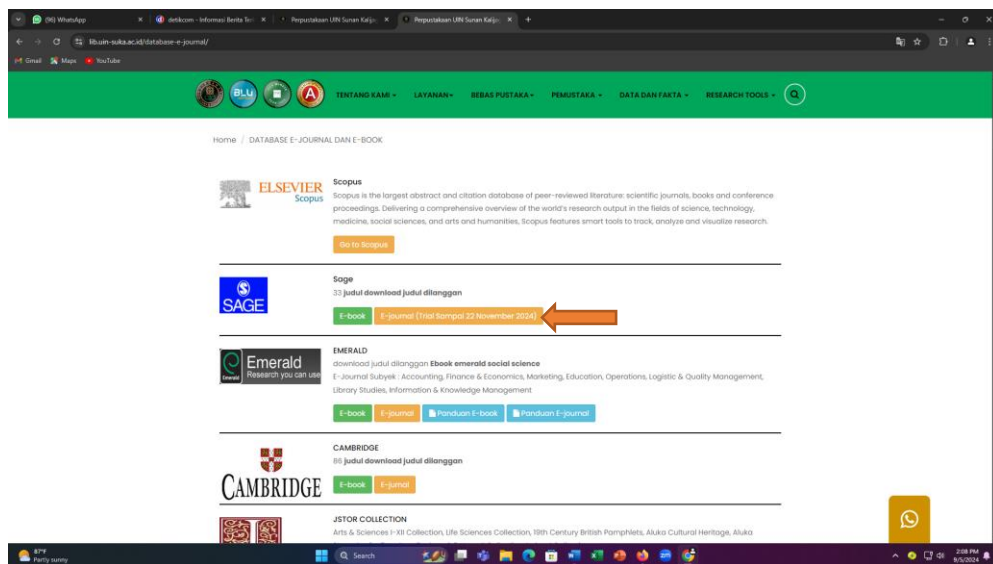

PANDUAN AKSES SAGE JOURNAL PADA MASA TRIAL (22 Agustus – 22 November 2024)

Provider **SAGE Journal** selama 3 (tiga) bulan memberikan trial access (akses uji coba) bagi para sivitas akademika UIN Sunan Kalijaga. SAGE Journal ini mencakup subyek **health sciences, life & biomedical sciences, material sciences & engineering, serta social science & humanities**. Selama masa trial ini, para sivitas akademika UIN Sunan Kalijaga bisa mengakses dan mengunduh artikel-artikel yang dibutuhkan. SAGE journal ini bisa diakses baik dari kampus menggunakan internet/wifi kampus maupun dari luar kampus.

A. Cara akses dari kampus menggunakan internet kampus:

1. Login ke internet access menggunakan NIM/NIP dan password
2. Buka website perpustakaan pada alamat: <https://lib.uin-suka.ac.id/>

3. Pilih/klik menu E-BOOK & E-JOURNAL seperti gambar di atas
4. Pilih/klik tulisan YA

5. Pilih/klik SAGE E-journal

6. Muncul tampilan dari website SAGE Journal sbg brk:

7. Jika anda ingin mencari artikel, maka masukkan kata kunci pada kotak pencarian, contoh: mass media. Hasil dari searching menggunakan kata kunci mass media adalah sebagai berikut: