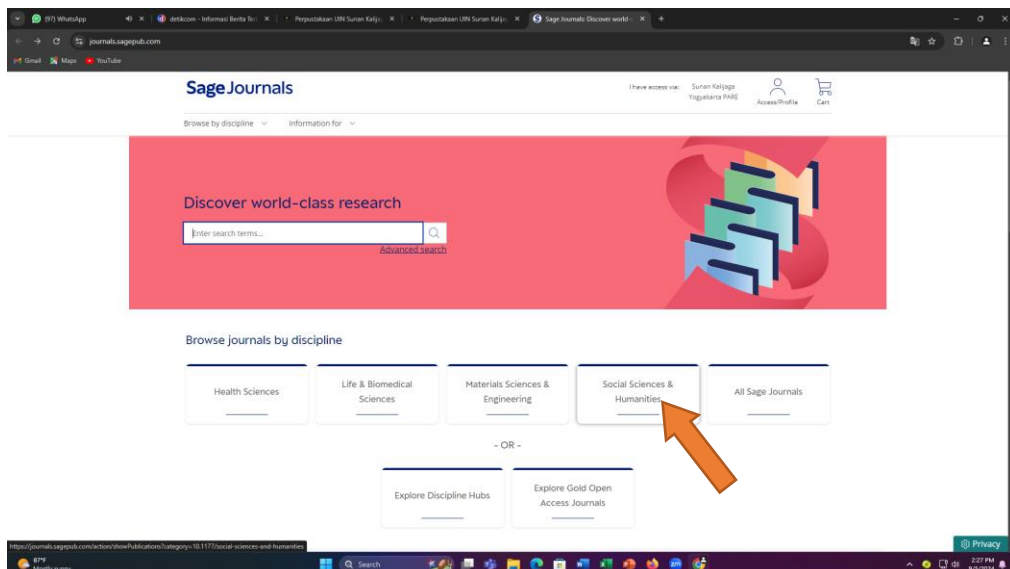

A. Cara akses dari kampus menggunakan internet kampus:

1. Login ke internet access menggunakan NIM/NIP dan password
2. Buka website perpustakaan pada alamat: <https://lib.uin-suka.ac.id/>

3. Pilih/klik menu E-BOOK & E-JOURNAL seperti gambar di atas
4. Pilih/klik tulisan YA

5. Pilih/klik SAGE E-journal

6. Muncul tampilan dari website SAGE Journal sbg brk:

7. Jika anda ingin mencari artikel, maka masukkan kata kunci pada kotak pencarian, contoh: mass media. Hasil dari searching menggunakan kata kunci mass media adalah sebagai berikut:

8. Pilihlah artikel yang terdapat gambar “gembok terbuka”. Anda bisa membaca full text dari artikel tersebut dan mengunduhnya.

9. Apabila anda ingin melakukan “browsing” atau melihat judul-judul jurnal pada setiap subyek, maka pilih salah satu subyek yang tersedia, contoh subyek “social sciences and humanities”

10. Pilih judul jurnal yang ingin diakses, contoh jurnal “administration & society”

11. Anda bisa memilih edisi terbaru atau semua edisi dari jurnal tersebut dengan cara mengklik tulisan “All Issues” pada sisi sebelah kanan, atau lihat panah pada gambar di bawah: