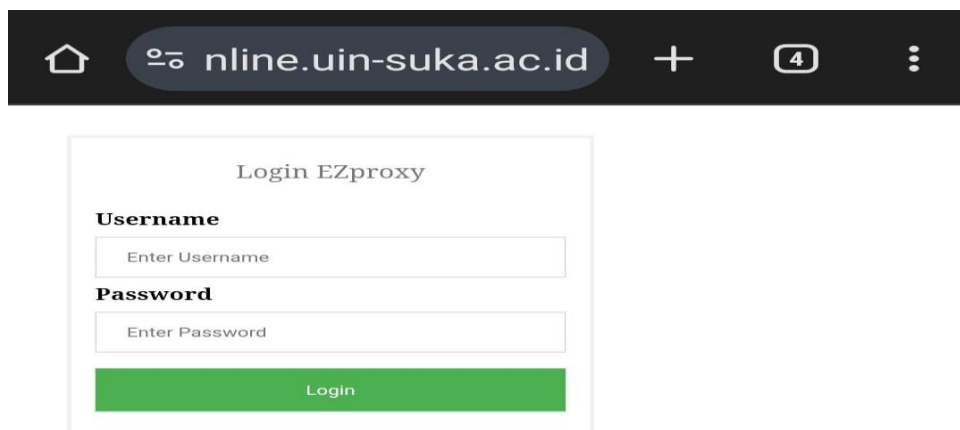

10. Pilih judul jurnal yang ingin diakses, contoh jurnal “administration & society”

11. Anda bisa memilih edisi terbaru atau semua edisi dari jurnal tersebut dengan cara mengklik tulisan “All Issues” pada sisi sebelah kanan, atau lihat panah pada gambar di bawah:

12. Akan muncul semua edisi dari jurnal “Administration & society”

13. Anda bisa membaca atau mengunduh artikel-artikel yang ada pada edisi tersebut.
14. Selesai dan selamat mencoba.

B. **Cara akses dari luar kampus** (tidak menggunakan internet kampus), caranya adalah sebagai berikut:

1. Buka website perpustakaan dengan alamat: <https://lib.uin-suka.ac.id/>
2. Pilih/klik menu EBOOK & EJOURNAL

3. Pilih/klik tulisan TIDAK

4. Masukkan NIM/NIP dan password pada EZProxy

5. Tampilan database ejournal jika diakses dari luar kampus: