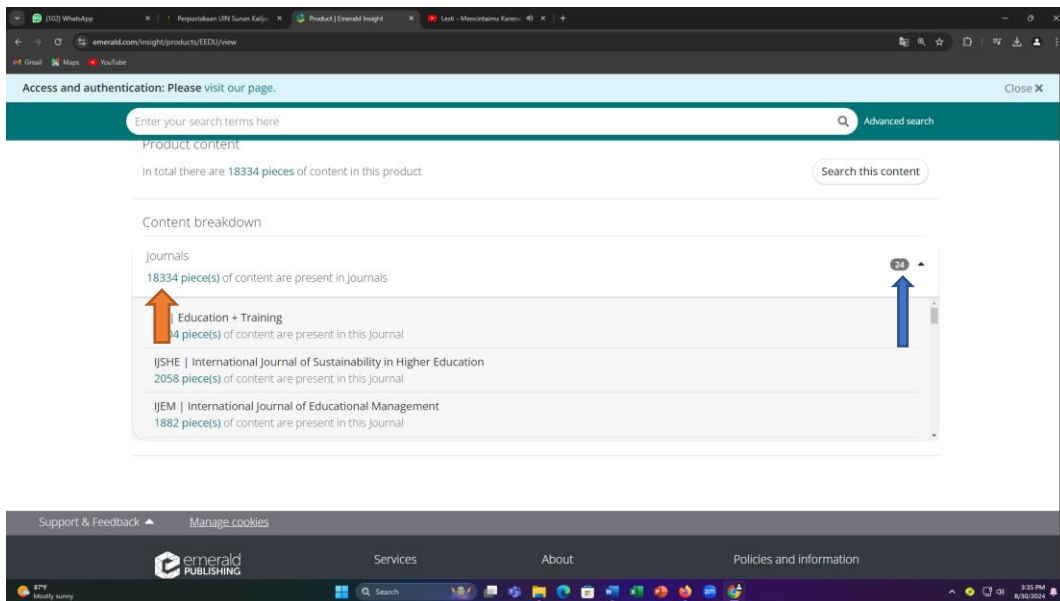

Tampilan jika mengklik angka 18334 piece(s):

13. Jika anda ingin mengunduh artikel yang ada, maka klik judul artikel tersebut dan pilih tulisan PDF seperti pada point 9 di atas.

14. Selesai, silahkan mencoba.

CATATAN:

Apabila website perpustakaan sedang dimaintenance atau terjadi error, maka akses database EMERALD Insight bisa ke alamat Emerald Insight, yaitu:

<https://www.emerald.com/insight/> (akses di kampus menggunakan wifi kampus).