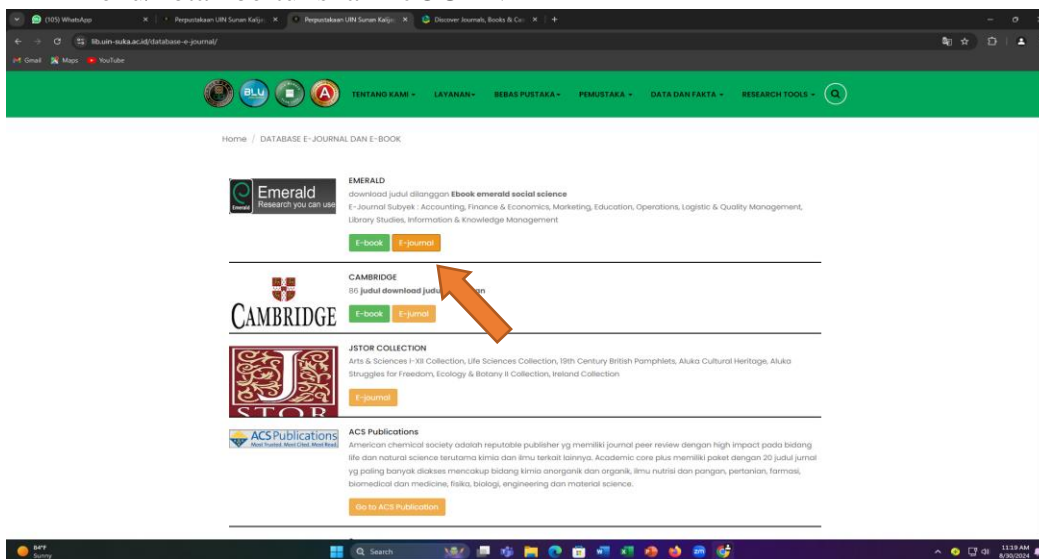

Cara Akses e-JOURNAL Emerald Insight:

A. Akses dari kampus UIN Sunan Kalijaga (kampus Timoho, maupun Maguwo) menggunakan internet kampus:

1. Login internet kampus menggunakan single sign on yaitu NIM/NIP dan password
2. Buka website perpustakaan: <https://lib.uin-suka.ac.id/>

3. Pilih atau klik menu E-BOOK dan E-JOURNAL
4. Jika anda sudah menggunakan wifi kampus, maka pilih tulisan YA. Lihat panah warna orange.

5. Pilih menu/kotak bertuliskan EJOURNAL

6. Untuk pencarian artikel, silahkan memasukkan kata kunci pada kotak pencarian atau searching box pada bagian atas tampilan web, contoh "higher education"