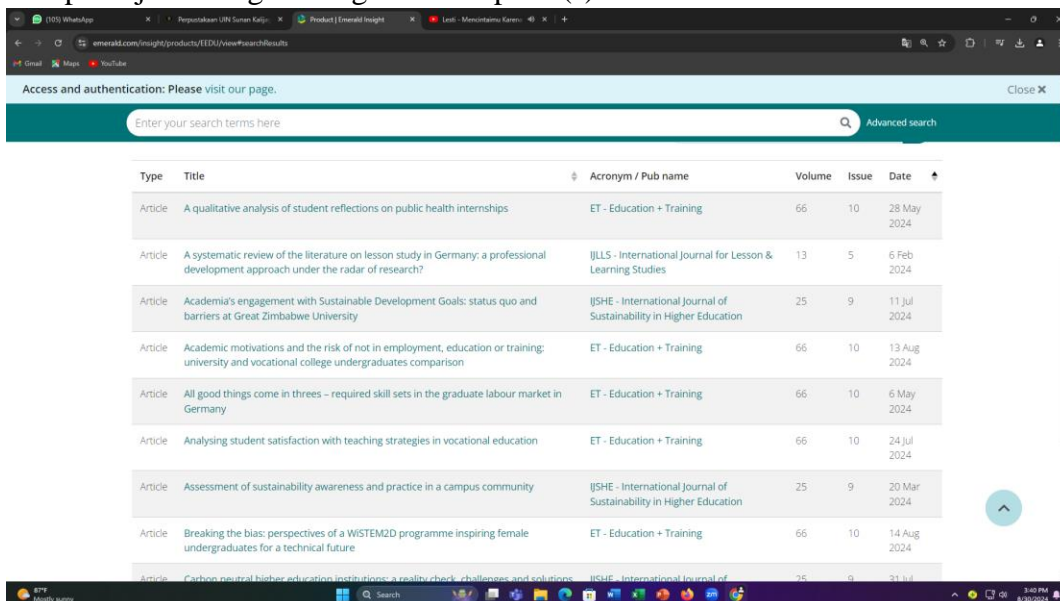

Tampilan jika mengklik angka 18334 piece(s):