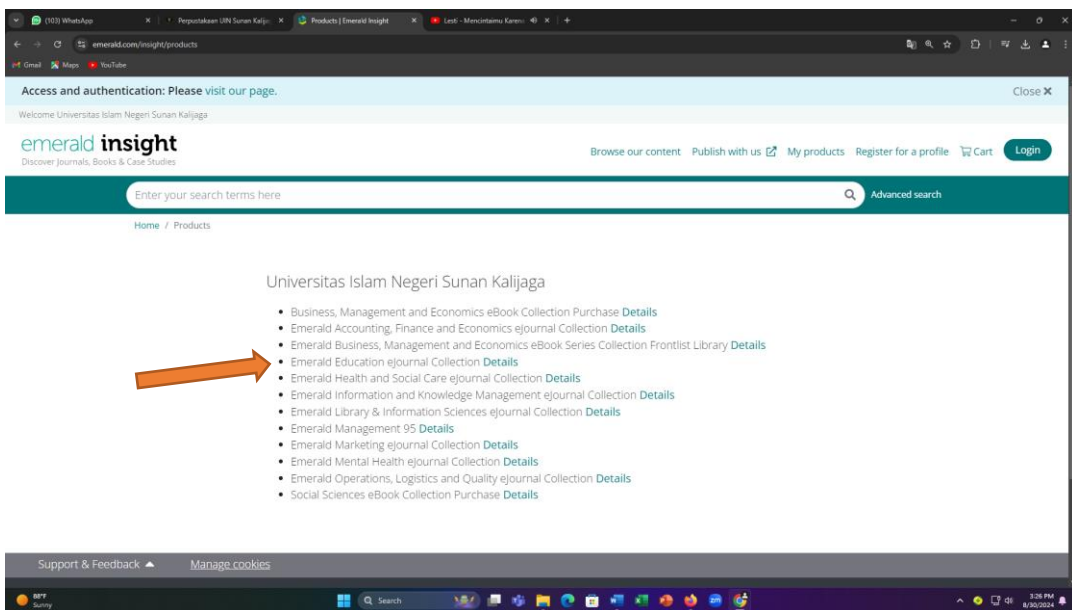

8. Anda juga bisa melakukan pencarian lebih spesifik dengan mengklik tulisan ADVANCED SEARCH yang ada di bawah searching box

9. Jika anda ingin mengunduh artikel, silahkan klik tulisan PDF yang ada di samping judul artikel

Tampilan artikel yang diunduh:

10. Jika anda ingin melihat judul-judul jurnal yang dilanggan dari Emerald, maka anda bisa klik tulisan MY PRODUCT pada sisi atas tampilan website

11. Anda bisa memilih subyek yang diinginkan, contoh: Emerald education ejournal