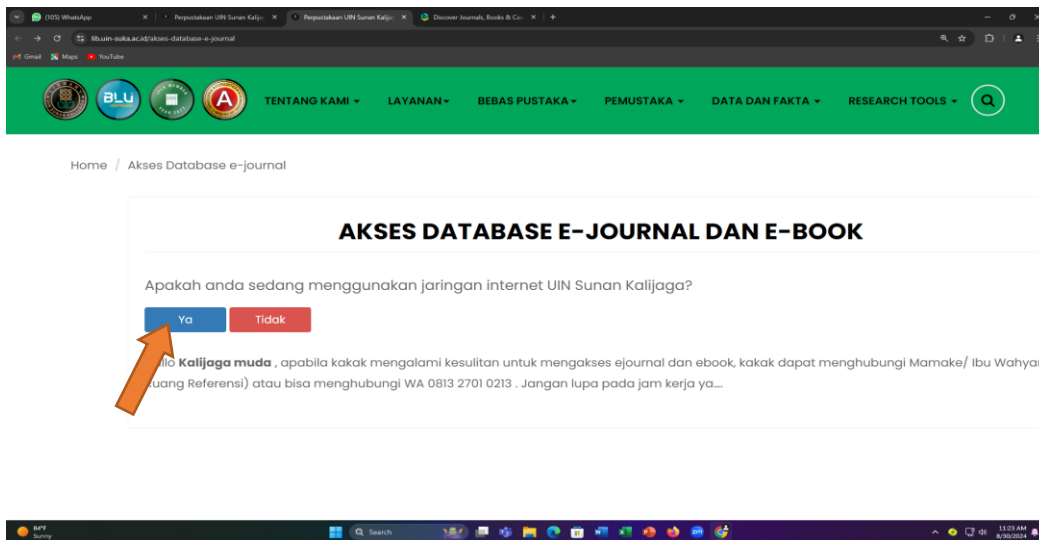

5. Pilih menu/kotak bertuliskan EJOURNAL

6. Untuk pencarian artikel, silahkan memasukkan kata kunci pada kotak pencarian atau searching box pada bagian atas tampilan web, contoh "higher education"