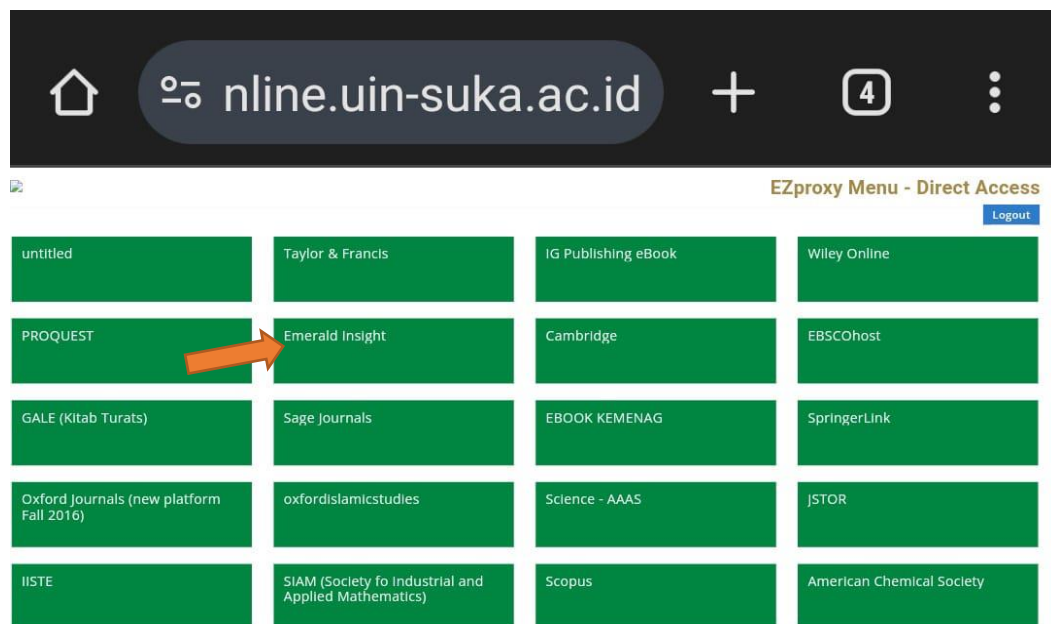

B. Akses dari Luar Kampus menggunakan data pribadi, caranya adalah sebagai berikut:

1. Buka website perpustakaan: <https://lib.uin-suka.ac.id/>

2. Pilih atau klik menu E-BOOK dan E-JOURNAL

3. Pilih tulisan TIDAK

4. Masukkan NIM/NIP serta password yang sama dengan password SIA pada login EZproxy seperti gambar di bawah

Login EZproxy

Username

Password

[Login](#)

5. Muncul tampilan seperti di bawah ini:

6. Pilih database Emerald Insight
7. Langkah selanjutnya sama dengan Langkah pada point A nomor 6 – 14 di atas.
8. Selesai, silahkan mencoba.