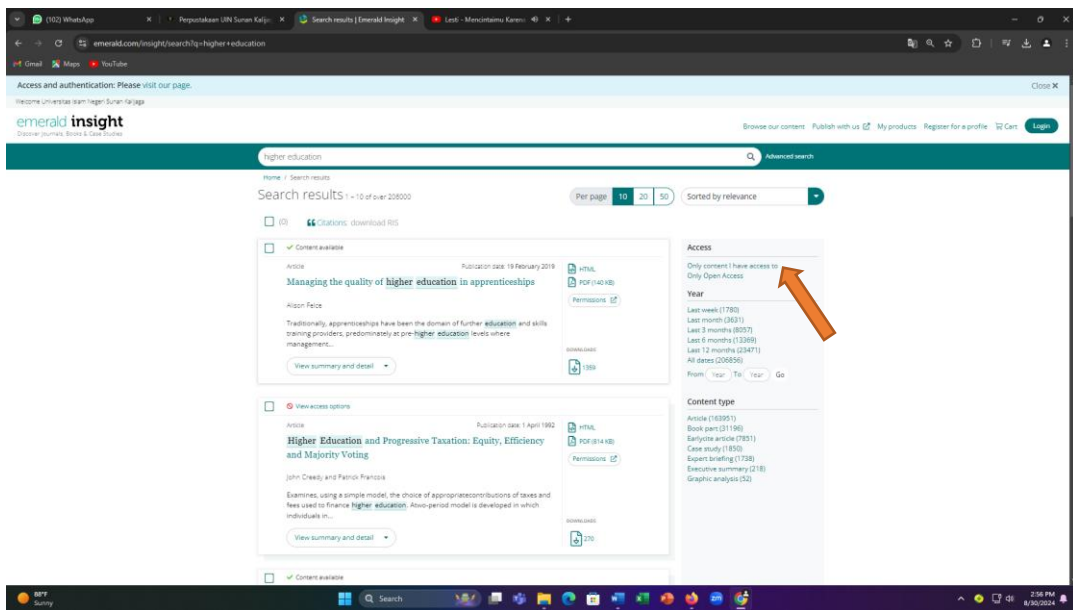

Cara Akses e-JOURNAL Emerald Insight:

A. Akses dari kampus UIN Sunan Kalijaga (kampus Timoho, maupun Maguwo) menggunakan internet kampus:

1. Login internet kampus menggunakan single sign on yaitu NIM/NIP dan password
2. Buka website perpustakaan: <https://lib.uin-suka.ac.id/>

3. Pilih atau klik menu E-BOOK dan E-JOURNAL
4. Jika anda sudah menggunakan wifi kampus, maka pilih tulisan YA. Lihat panah warna orange.

5. Pilih menu/kotak bertuliskan EJOURNAL

6. Untuk pencarian artikel, silahkan memasukkan kata kunci pada kotak pencarian atau searching box pada bagian atas tampilan web, contoh "higher education"

7. Jika judul-judul artikelnya sudah muncul, silahkan melakukan filter pada sarana filter tools yang ada disebelah kanan artikel. Pastikan untuk mengklik tulisan “only content I have full access to” untuk memilih artikel-artikel yang hanya bisa didownload saja yang muncul. Anda juga bisa memilih tahun terbit artikel dengan memilih kategori YEAR yang ada di bawahnya.