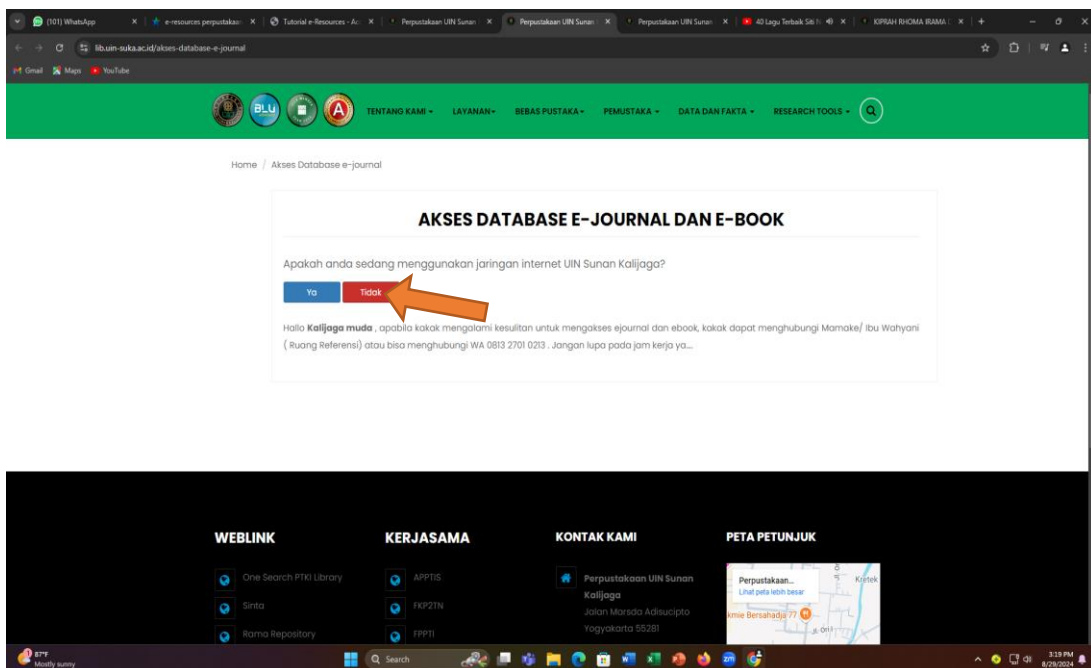

4. Masukkan NIM/NIP serta password yang sama dengan password SIA pada login EZproxy seperti gambar di bawah