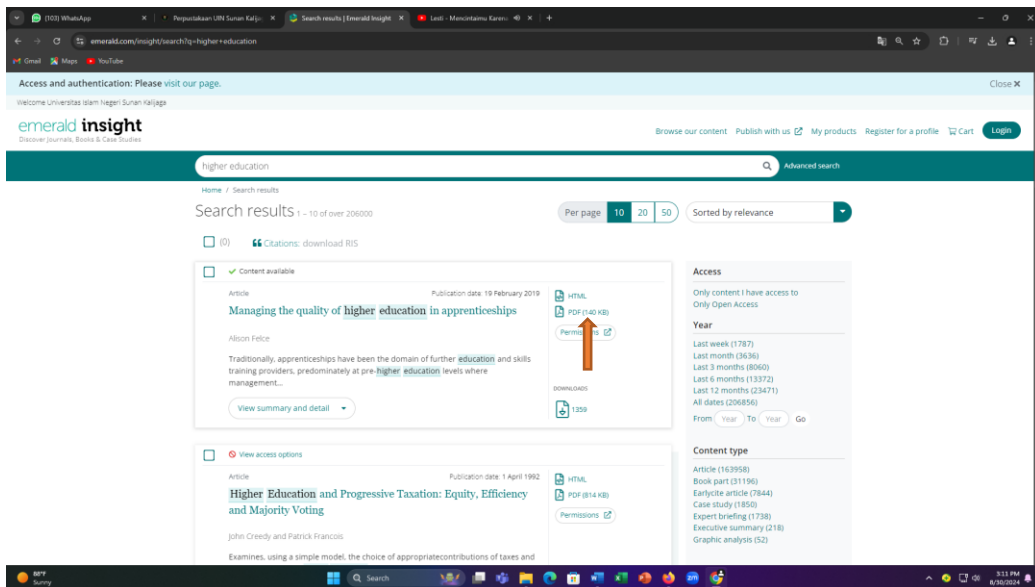

Tampilan artikel yang diunduh: